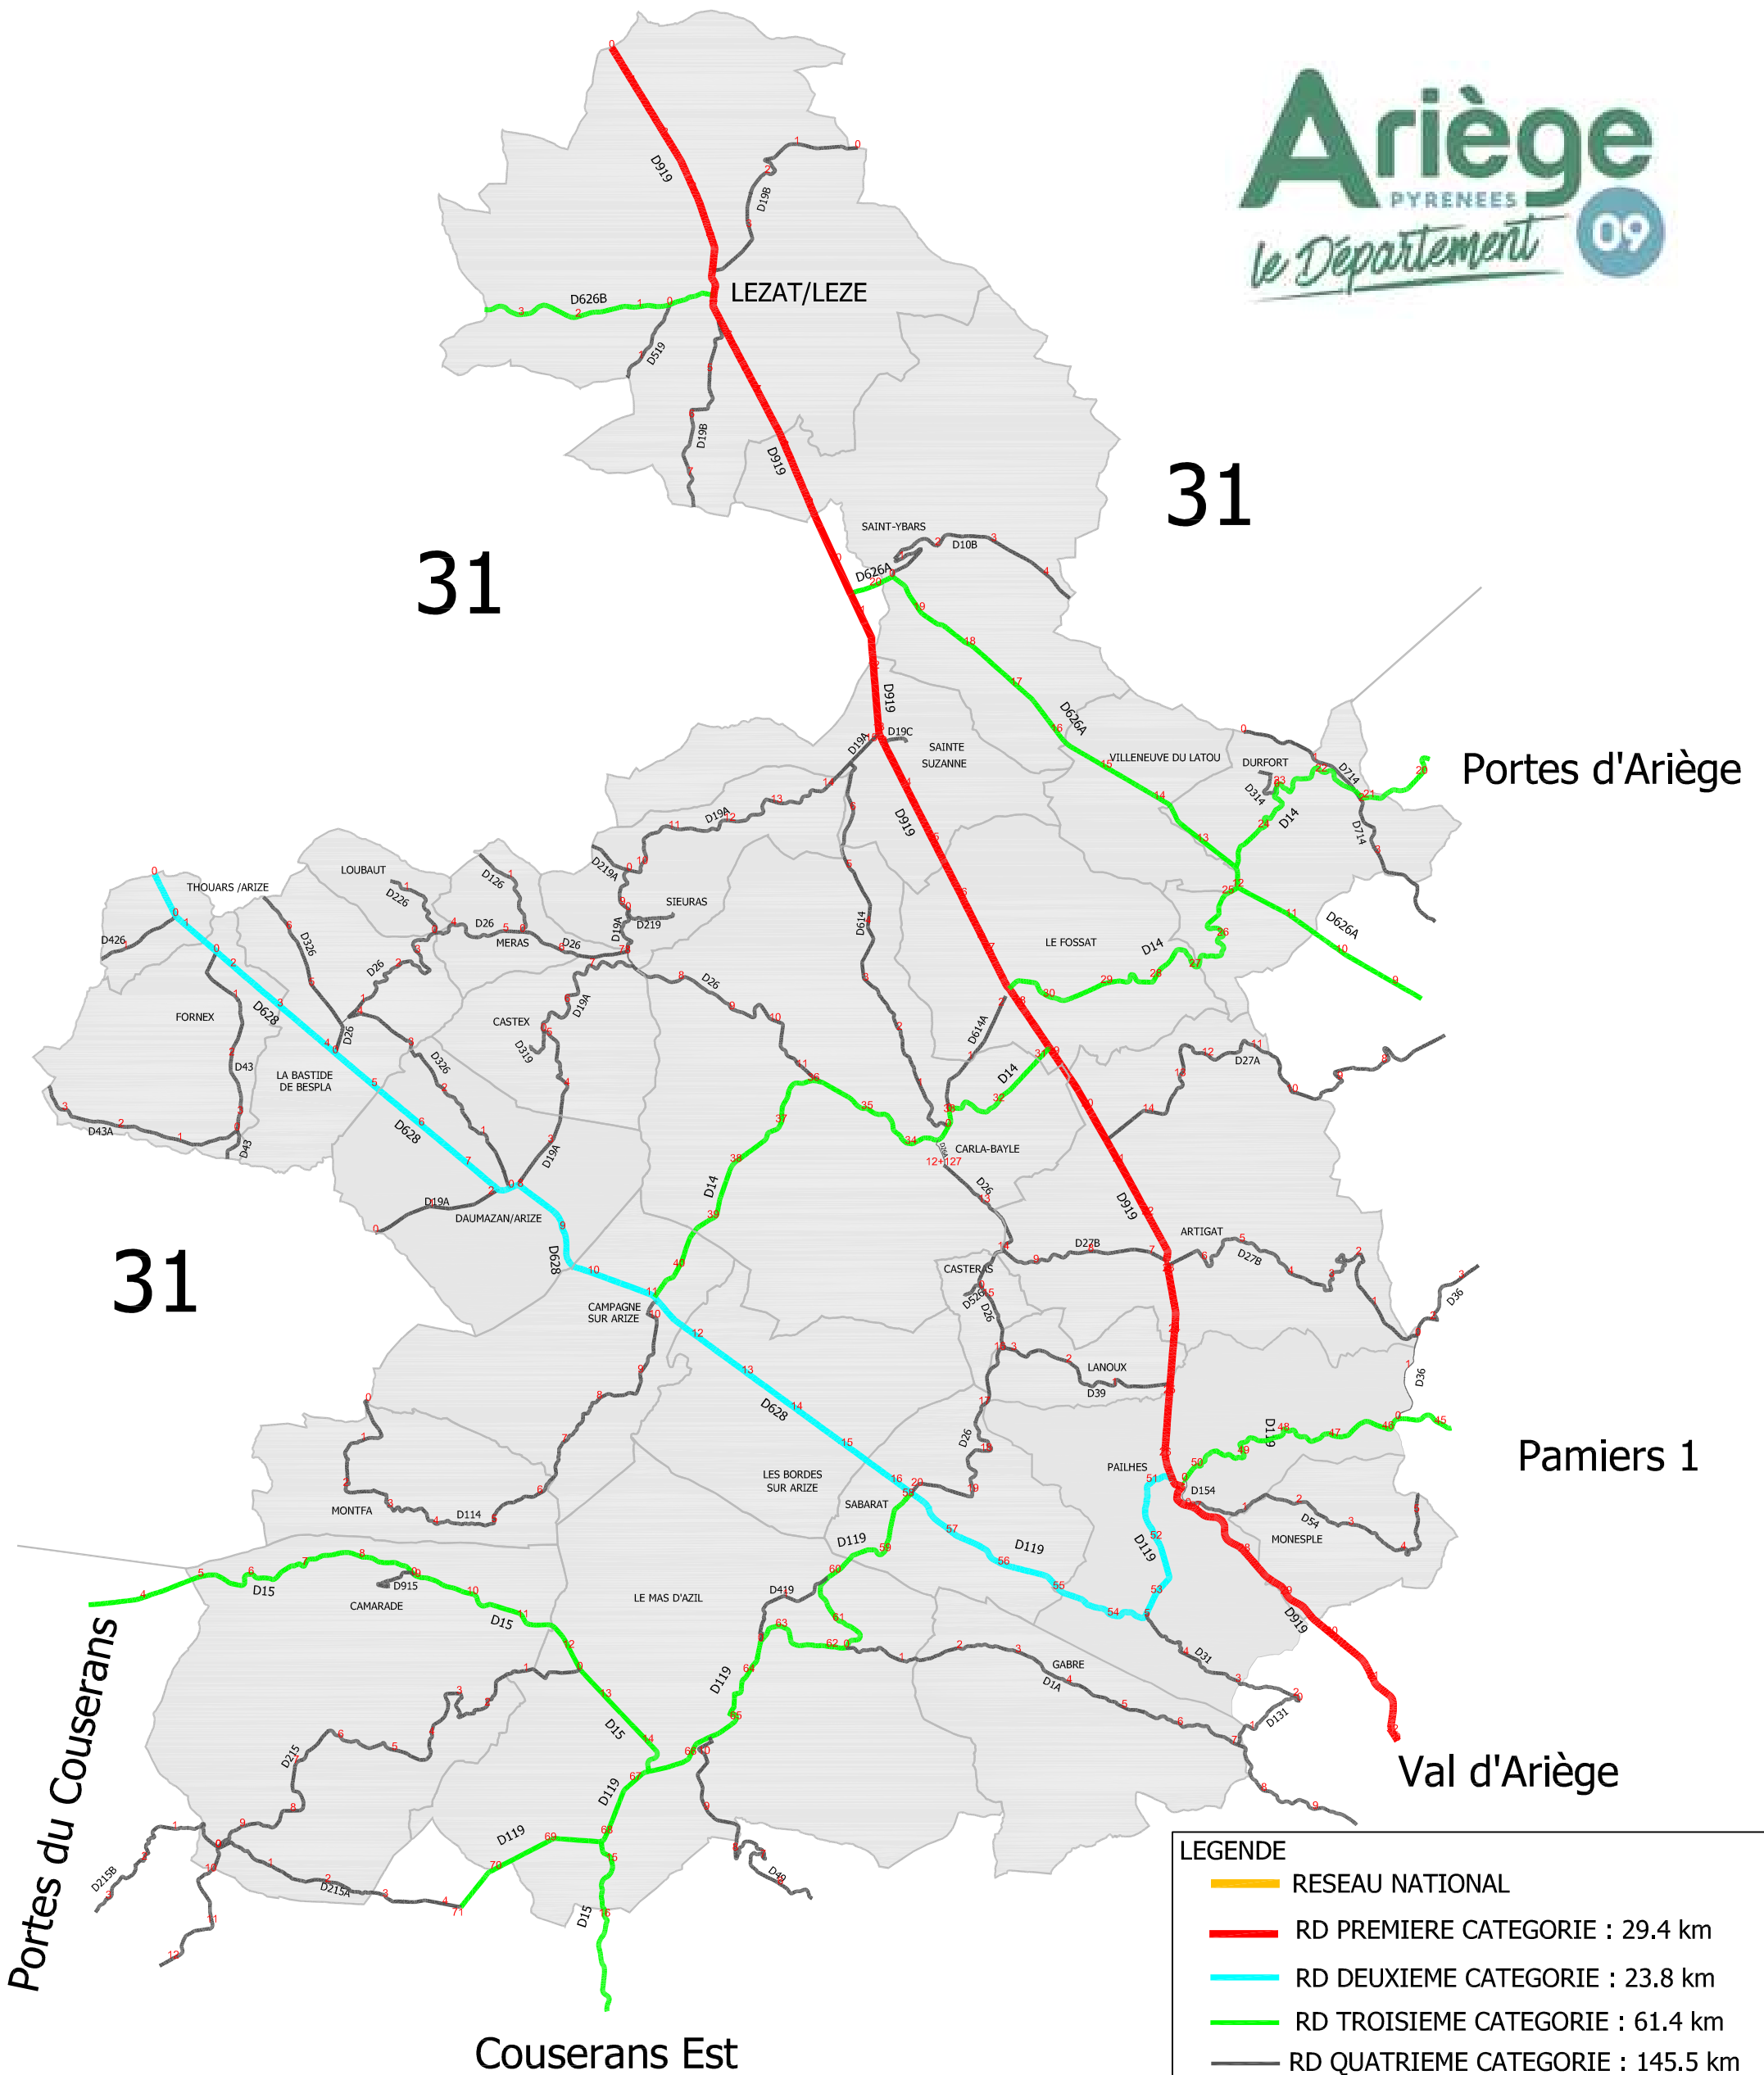

RESEAU ROUTIER - CANTON ARIZE LEZE

LEGENDE	
	RESEAU NATIONAL
	RD PREMIERE CATEGORIE : 29.4 km
	RD DEUXIEME CATEGORIE : 23.8 km
	RD TROISIEME CATEGORIE : 61.4 km
	RD QUATRIEME CATEGORIE : 145.5 km
	TOTAL RD : 260.1 km
LEZAT/LEZE	CHEF LIEU DE CANTON
MONESPLE	COMMUNE
	LIMITE DE COMMUNE
	Nombre d'ouvrages d'art : 101